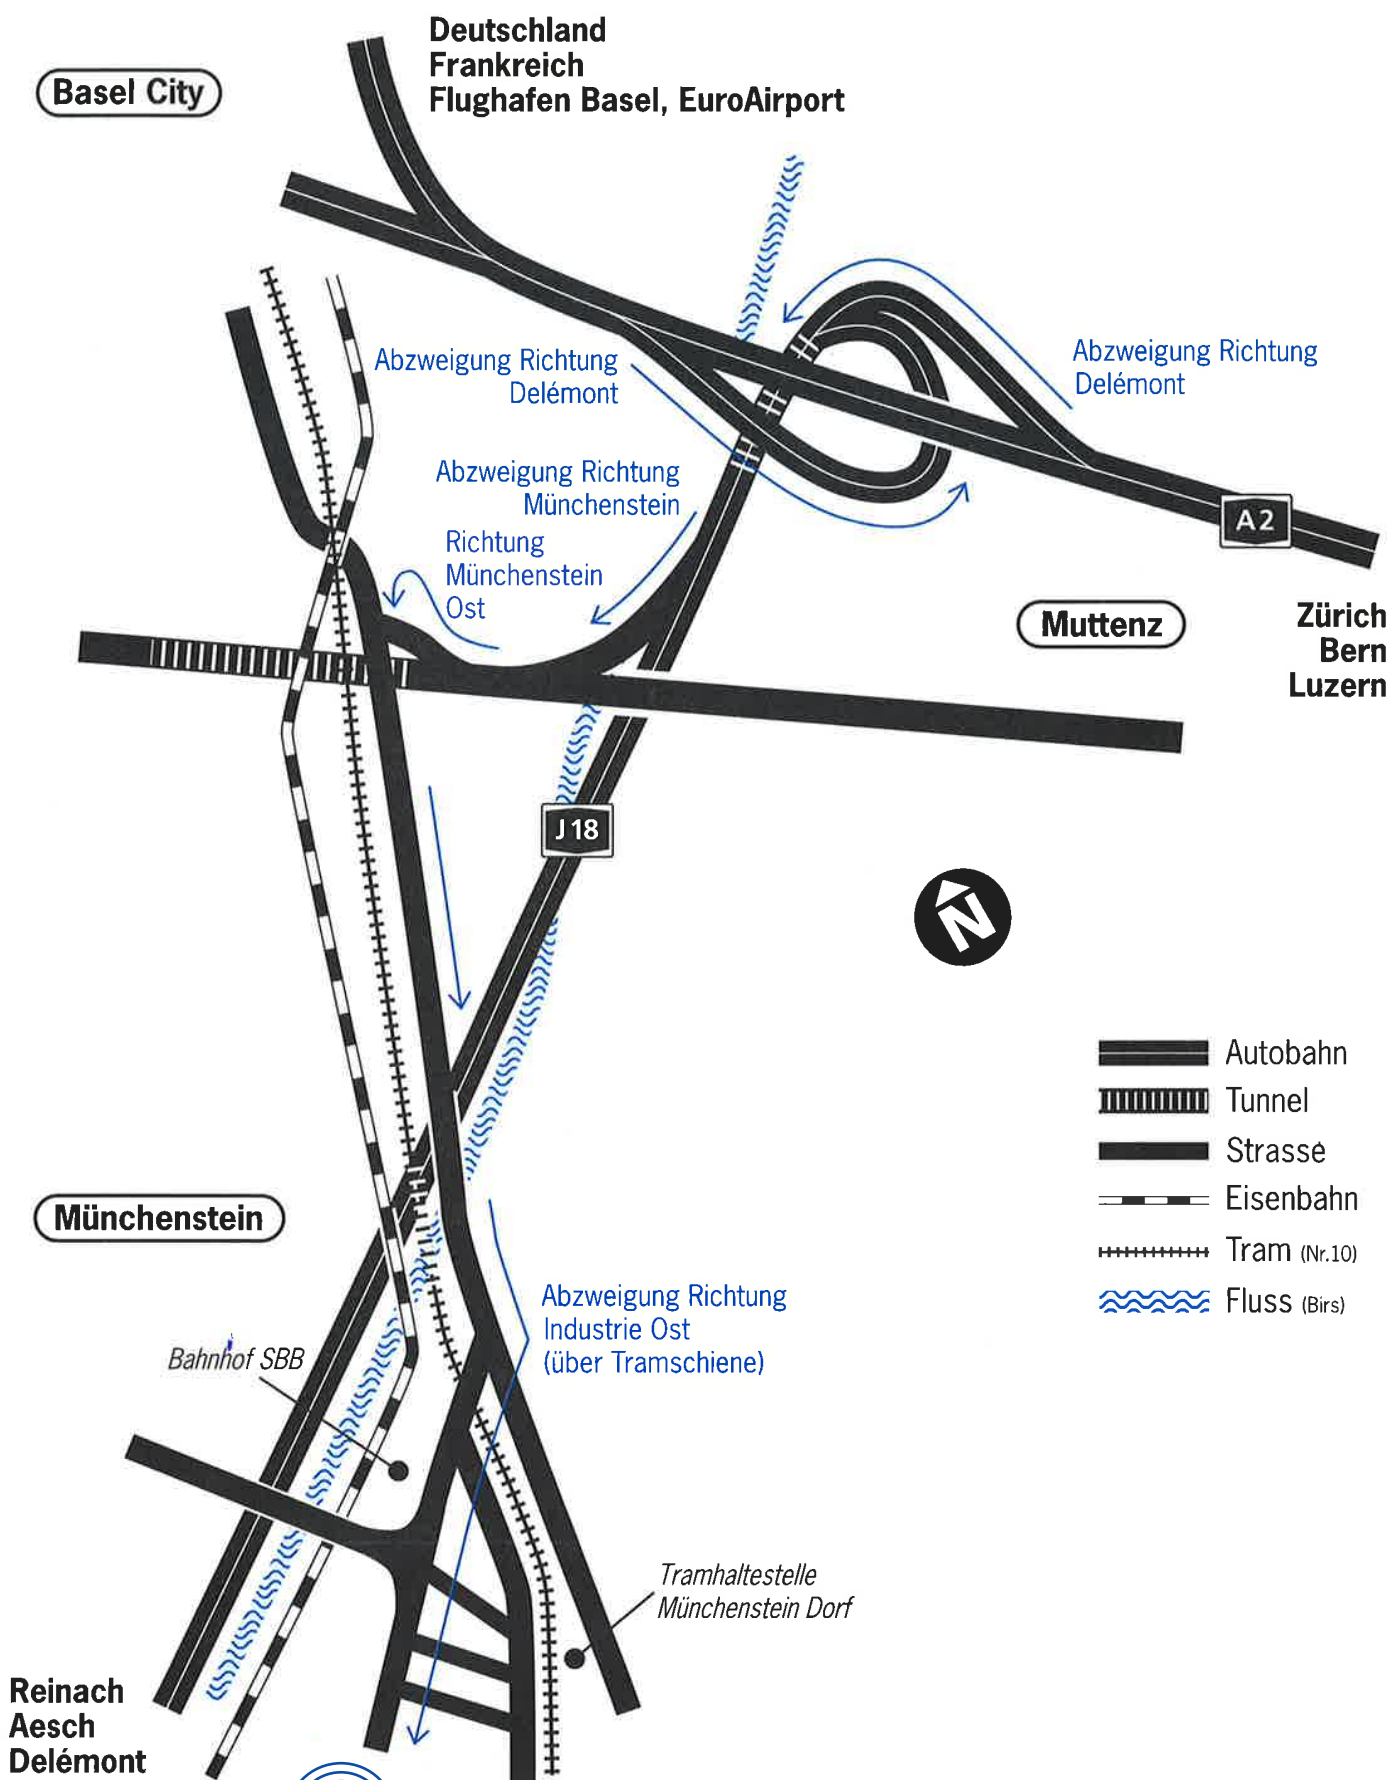

So finden Sie uns

vanBaerle AG
Schützenmattstrasse 21
4142 Münchenstein
Tel. +41 61 415 91 11

vanBaerle

Besser. Für Sie.